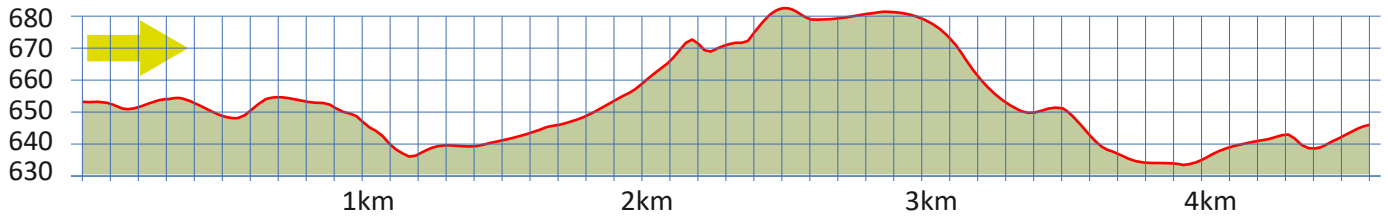

SÜESSBLÄTZ ab Dorfplatz

12

8126 ZUMIKON

4.6 km

m.ü.M.

Forchbahnstation Zumikon

Haltestelle Dorfplatz

Tiefgarage Dorfplatz